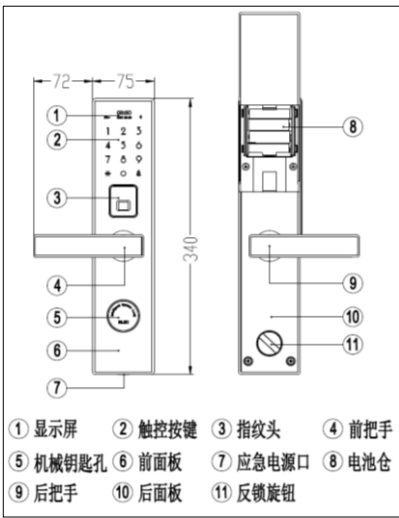

公用锁安装说明书

1.外观说明

2.锁芯, 锁体安装孔示意图

3.锁芯, 锁体安装总图

3.后门扣板安装示意图

4.前锁安装示意图

5.门扣板安装示意图